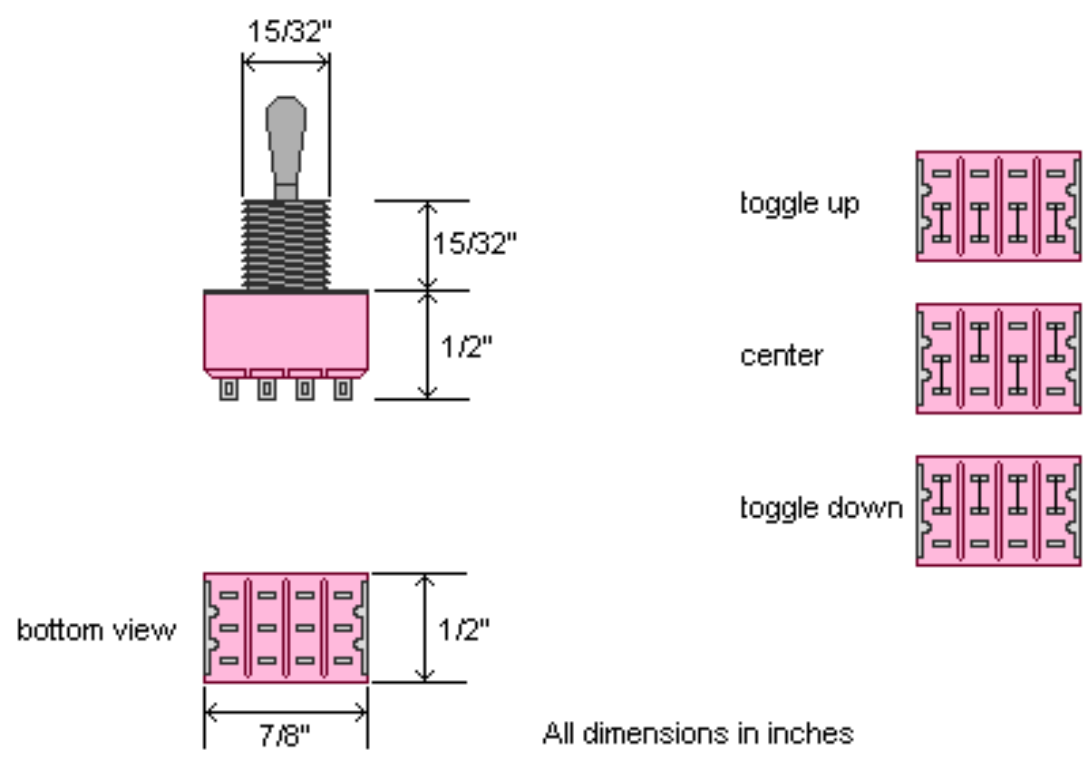

DiMarzio, Inc.

1388 Richmond Terrace, PO Box 100387, Staten Island, NY 10310, Tel(718)981-9286, Fax(718)720-5296

DIMARZIO EP1111 SWITCH DIMENSIONS

Copyright (C) 2003 DiMarzio, Inc. All rights reserved